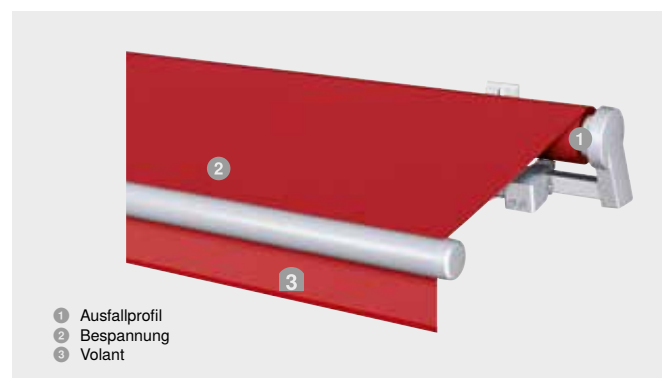

Terrea Terrassen-Markisen

Gestalten Sie Ihr WohnföhlZimmer

Der SonnenLichtManager

Offene Gelenkarm-Markise Terrea G60

Textiles Produktdesign

Der SonnenLichtManager

Auch bei tiefstehender Sonne sorgt diese Gelenkarm-Markise mit ihrer besonders textilen Optik für ausreichenden Schutz – dank der Möglichkeit zur Einstellung des Neigungswinkels bis 85° sowie dem optionalen Volant-Rollo.

Merkmale

max. Breite	7.000 mm
max. Ausfall	4.000 mm
max. Neigungswinkel	85°
Gelenkarm	Kraftübertragung durch Kette oder Seil, optional Segment
Antrieb	Motor, optional: WMS Funkmotor, Kurbel
Farbe	Pulverbeschichtet gem. WAREMA Farbwelt
Bespannung	Acryl, optional Acryl All Weather, Starlight Blue, Soltis 92, Twilight Pearl
Montage	Wand- und Deckenmontage, Dachsparrenmontage

Ihre Vorteile

- Schutz gegen tiefstehender Sonne durch Einstellen des Neigungswinkels bis 85°
- LB-Ausführung für großen Ausfall bei kleiner Markisenbreite möglich

Brillante Extras

- Volant-Rollo mit Kurbel/Motor oder WMS Komfort-Steuerung
- Integrierte LED-Stripes
- LED-Stripe Lichtschiene
- Heizstrahler
- WMS Windsensor schützt die Markise bei starkem Wind
- Bedienung mittels WMS Sender
- Tuchbeschriftung (Siebdruck)
- Schwenkgetriebe